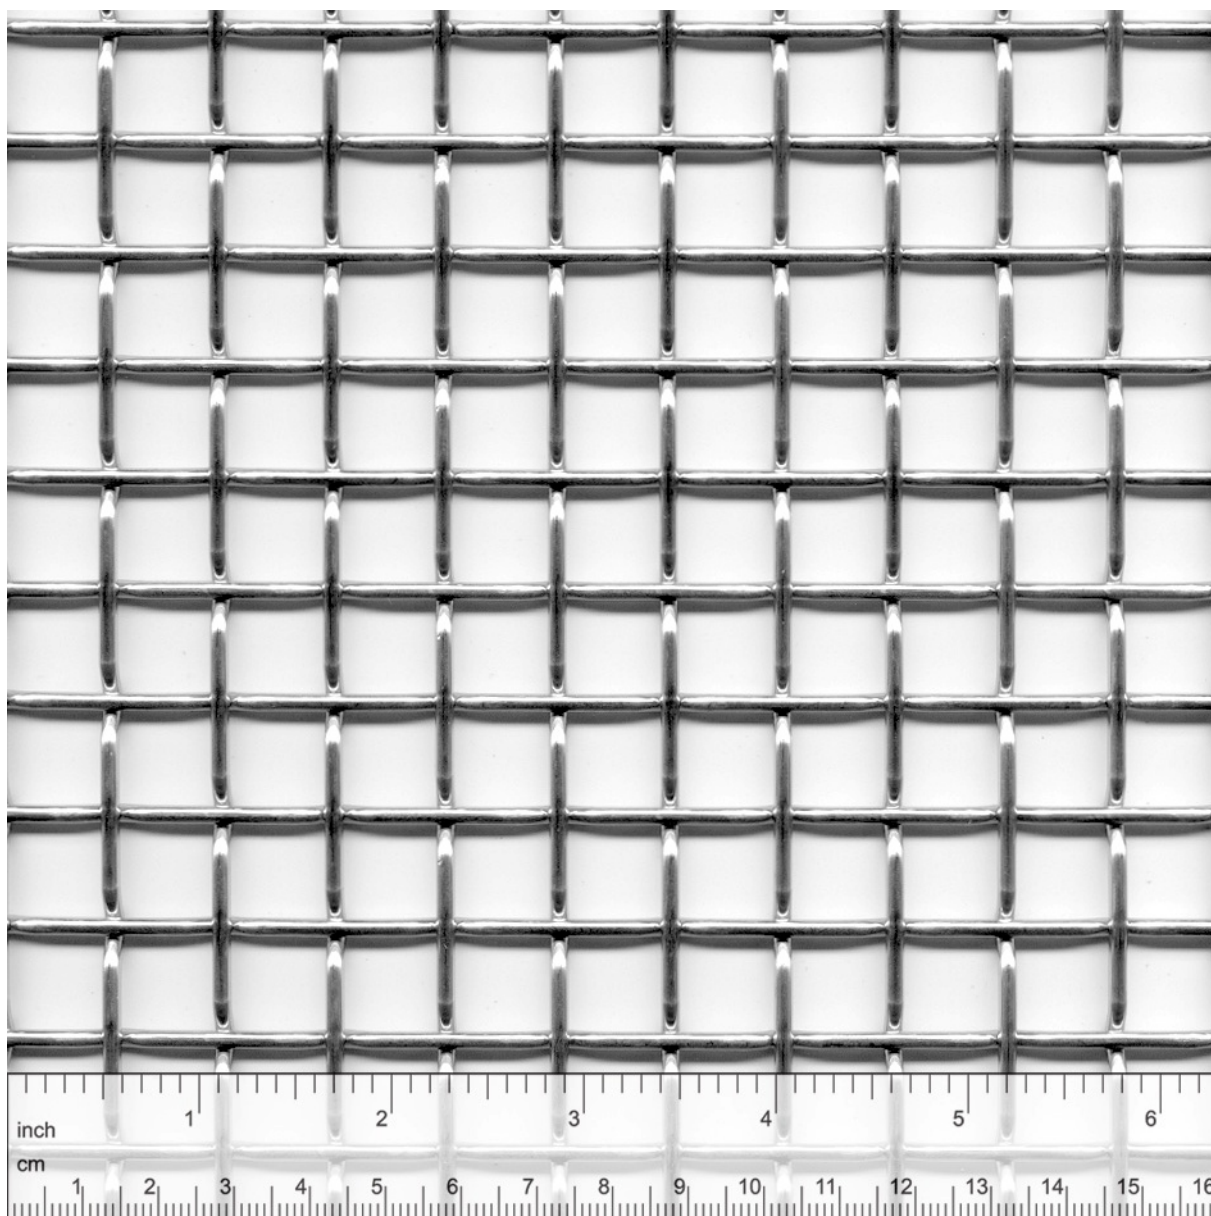

Une source de créativité.

EGLA-MONO 4251

Transparence:
env. 69%

Poids:
env. 5,3 kg/m²

Largeur max:
3,0 m

HAYER & BOECKER
Ennigerloher Straße 64
D-59302 OELDE
Germany

Telefon: +49-(0) 25 22-30 684
Fax: +49-(0) 25 22-30 767
E-Mail: architektur@haverboecker.com
Internet: www.diedrahtweber.com